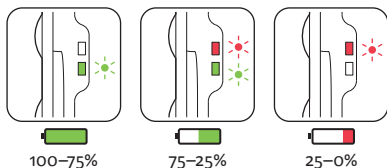

- Before using your Lezyne LED Light for the first time, fully charge battery.
- Antes de utilizar la luz LED por primera vez, cargue completamente la batería.
- Avant d'utiliser votre lampe LED Lezyne pour la première fois, chargez complètement la batterie.
- Bevor Sie Ihre Lezyne Lampe das erste Mal nutzen, laden Sie diese bitte vollständig auf.
- 最初にLezyne LEDライトを使用する前に、バッテリーをフルに充電してください。

Battery

Mounting

Charging

リヤモデルは、赤色のレンズを通してのためにオレンジ寄りで見えている状態となっております。

Run Times and Modes

FL1 STANDARD	BLAST	ENDURO	ECONOMY	FLASH 1	FLASH 2	FLASH 3	FLASH 4	FLASH 5	DAY FLASH
	50 LUMENS	25 LUMENS	5 LUMENS	50 LUMENS	25 LUMENS	25 LUMENS	30 LUMENS	10 LUMENS	100 LUMENS
	1:40 h:min	3:00 h:min	15:00 h:min	3:00 h:min	4:00 h:min	4:30 h:min	4:30 h:min	11:00 h:min	5:00 h:min