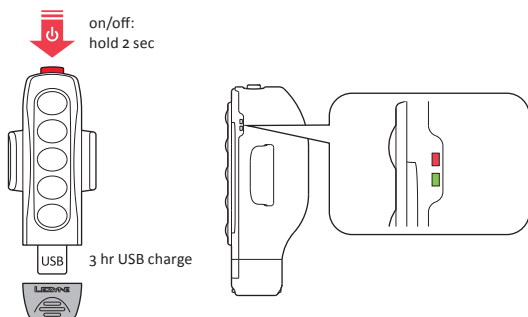

- Before using your Lezyne LED Light for the first time, fully charge battery.
- Antes de utilizar la luz LED por primera vez, cargue completamente la batería.
- Avant d'utiliser votre lampe LED Lezyne pour la première fois, chargez complètement la batterie.
- Bevor Sie Ihre Lezyne Lampe das erste Mal nutzen, laden Sie diese bitte vollständig auf.
- 最初にLezyne LEDライトを使用する前に、バッテリーをフルに充電してください。

Battery

Mounting

Charging

リヤモデルは、赤色のレンズを通してのためにオレンジ寄りで見えている状態となっております。

Run Times and Modes

FL1 STANDARD	BLAST	ENDURO	ECONOMY	FLASH 1	FLASH 2	FLASH 3	FLASH 4	FLASH 5	DAY FLASH
	50 LUMENS	25 LUMENS	5 LUMENS	50 LUMENS	25 LUMENS	25 LUMENS	30 LUMENS	10 LUMENS	100 LUMENS
	1:40 h:min	3:00 h:min	15:00 h:min	3:00 h:min	4:00 h:min	4:30 h:min	4:30 h:min	11:00 h:min	5:00 h:min