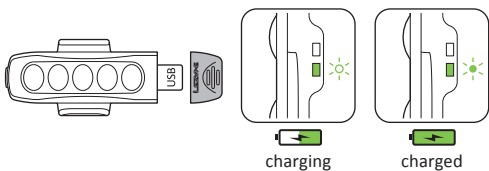

- Before using your Lezyne LED Light for the first time, fully charge battery.
- Antes de utilizar la luz LED por primera vez, cargue completamente la batería.
- Avant d'utiliser votre lampe LED Lezyne pour la première fois, chargez complètement la batterie.
- Bevor Sie Ihre Lezyne Lampe das erste Mal nutzen, laden Sie diese bitte vollständig auf.
- 最初にLezyne LEDライトを使用する前に、バッテリーをフルに充電してください。

Battery

Mounting

Charging

リヤモデルは、赤色のレンズを通してのためにオレンジ寄りで見えている状態となっております。

Run Times and Modes

FL1 STANDARD	BLAST	ENDURO	ECONOMY	FLASH 1	FLASH 2	FLASH 3	FLASH 4	FLASH 5	DAY FLASH
	50 LUMENS	25 LUMENS	5 LUMENS	50 LUMENS	25 LUMENS	25 LUMENS	30 LUMENS	10 LUMENS	100 LUMENS
	1:40 h:min	3:00 h:min	15:00 h:min	3:00 h:min	4:00 h:min	4:30 h:min	4:30 h:min	11:00 h:min	5:00 h:min