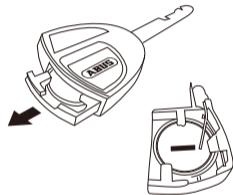

X Plus MODEL

- Granit City Chain X-Plus 1060
- City Chain 1010
- Bordo Granit X-Plus 6500
- Granit X-Plus 54 Eezy KF

- Granit Futura 64
- Varedo 47 Eezy KF
- Steel-O-Flex Granit X-Plus 1050

- 1** X Plusキーモデルはキーを180度回す必要があります。
時計回りに回すとロックを解錠、半時計回りで
ロックされます。

- 2** X Plusキーについて

ABUS X Plusは複製が非常に難しい作りになっています。
キーを紛失した場合、商品名と付属のカードに記載されて
いるコードを販売店にお知らせください。スペアキーをドイ
ツ本社にて製作することが可能です。

キーライトの電池交換について

カギ後部の溝の部分に爪をかけて、LEDユ
ニットを引き出し電池交換をします。
表側がマイナスになります。

【使用電池】
CR 1620 3V コイン型リチウム電池